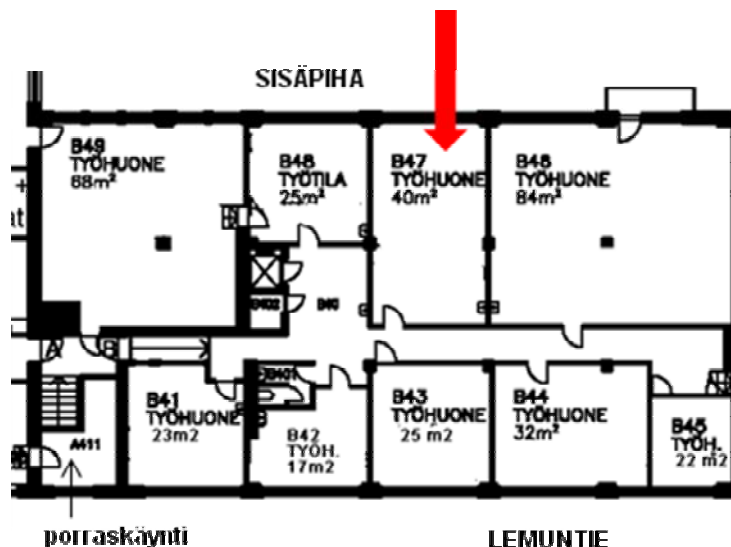

SUOMEN TAITEILIJASEURAN ATELJEESÄÄTIÖ

Lemuntie 4 D 21, 00510 Helsinki

Puh. (09) 7268 0470/71 faksi (09)7268 0472 e-mail info@ateljeesaatio.fi

www.ateljeesaatio.fi

Helsinki 17.12.2009

HAETTAVANA TYÖHUONE LEMUNTIELLÄ VALLILAN TAITEILIJATALOSSA

Lemuntielle Vallilassa (Lemuntie 6, 4. krs), vapautuu tammikuussa 40 neliön työhuone B47. Huonekorkeus on 3,1 m, ikkunat etelään. Huoneessa on vesipiste. Vuokra on 302,61 €/kk. Vuokrasopimus tehdään säätiön työhuonesopimusmallin mukaisesti, mm. 3 kk vuokravakuus edellytetään.

Työhuoneessa on näyttö torstaina 21.1.2010 klo 15-16.

Työhuoneen haku päättyy perjantaina 29. tammikuuta 2010 kello 16.00, jolloin ateljeesäätiön työhuoneen hakulomakkeelle tehtyjen hakemusten liitteinen tulee olla säätiön toimistossa.

Lomakkeen saat säätiön toimistosta tai osoitteesta

<http://www.ateljeesaatio.fi/hakemuksia/hakulomake.th.pdf>

Lisätietoja antavat:

asiamies Esko Vesikansa, (09) 7268 0470, esko.vesikansa@ateljeesaatio.fi tai

Tuula Paalimäki, tuula.paalimaki@ateljeesaatio.fi

suunnittelija Riikka Leskinen, (09) 7268 0471, info@ateljeesaatio.fi.

Huom. säätiön toimisto on suljettu 23.12.2009 - 3.1.2010.

Tapiolan ateljeetalo
Kuopion ateljeetalo
Grassinan ateljeetalo

Oulunkylän ateljeetalo
Herttoniemen taidevalimo
Marbellan ateljeetalo

Vallilan taiteilijatalo
Tattarisuon kiviveistämö
Pépinieres

Kalasadaman taiteilijatalo
Arabian työhuoneet
Tapiola Guest Studio

Betanian ateljee
Virtasalmen Iloharju
Artist in Residence