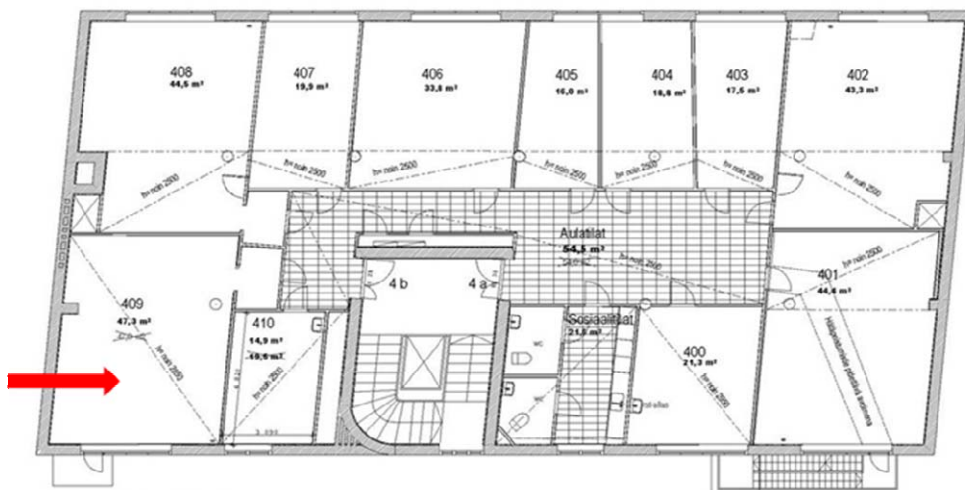

SUOMEN TAITEILIJASEURAN ATELJEESÄÄTIÖ

Lemuntie 4 D 21, 00510 Helsinki

Puh. (09) 7268 0470/71 faksi (09)7268 0472 e-mail info@ateljeesaatio.fi

www.ateljeesaatio.fi

Helsinki 11.12.2009

HAETTAVANA TYÖHUONE PÄLKÄNEENTIELLÄ VALLILAN TAITEILIJATALOSSA

Pätkäneentiellä Vallilassa (Pätkäneentie 18, 4. krs), vapautuu tammikuussa 47,3 neliön työhuone P409. Huonekorkeus on 2,85 m, ikkunat länteen. Yhteinen vesipiste ja wc:t ovat käytävillä. Vuokra on 400,51 €/kk. Vuokrasopimus tehdään säätiön työhuonesopimusmallin mukaisesti, mm. 3 kk vuokravakuus edellytetään.

Työhuoneessa on näyttö torstaina 14.1.2010 klo 15-16.

Työhuoneen haku päättyy perjantaina 22. tammikuuta 2010 kello 16.00, jolloin ateljeesaatiön työhuoneen hakulomakkeelle tehtyjen hakemusten liitteinen tulee olla säätiön toimistossa.

Lomakkeen saat säätiön toimistosta tai osoitteesta

<http://www.ateljeesaatio.fi/hakemuksia/hakulomake.th.pdf>

HUOM! Korjaus: Hakuaikaa on jatkettu perjantaihin 29. tammikuuta 2010 klo 16.00 saakka!

Lisätietoja antavat:

asiamies Esko Vesikansa, (09) 7268 0470, esko.vesikansa@ateljeesaatio.fi tai

Tuula Paalimäki, tuula.paalimaki@ateljeesaatio.fi

suunnittelija Riikka Leskinen, (09) 7268 0471, info@ateljeesaatio.fi.

Huom. säätiön toimisto on suljettu 23.12.2009 - 3.1.2010.

POHJAPIIRROS 4. KERROS 1 / 100

Tapiolan ateljeetalo
Kuopion ateljeetalo
Grassinan ateljeetalo

Oulunkylän ateljeetalo
Herttoniemen taidevalimo
Marbellan ateljeetalo

Vallilan taiteilijatalo
Tattarisuon kiviveistämö
Pépinieres

Kalasadaman taiteilijatalo
Arabian työhuoneet
Tapiola Guest Studio

Betanian ateljee
Virtasalmen Iloharju
Artist in Residence